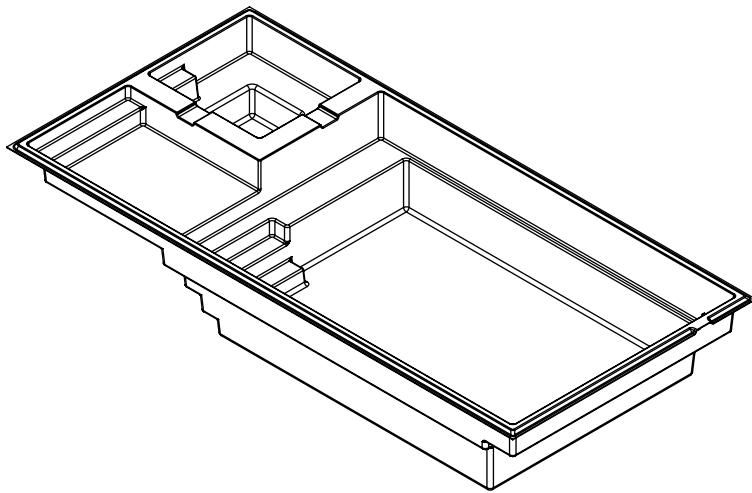

AQUARINO 1431 spa

14 x 31

Couleurs disponibles

MODÈLE SPA

POIDS PISCINE VIDE	2 624 LIVRES · 1 190 KG
VOLUME INTÉRIEUR	1 244.93 PIEDS CUBES
VOLUME D'EAU	35 252 LITRES · 9 313 GALLONS
VOLUME D'EAU DU SPA	2 188 LITRES · 578 GALLONS

INCLUS:

ÉCUMOIRE | RETOUR | DRAIN