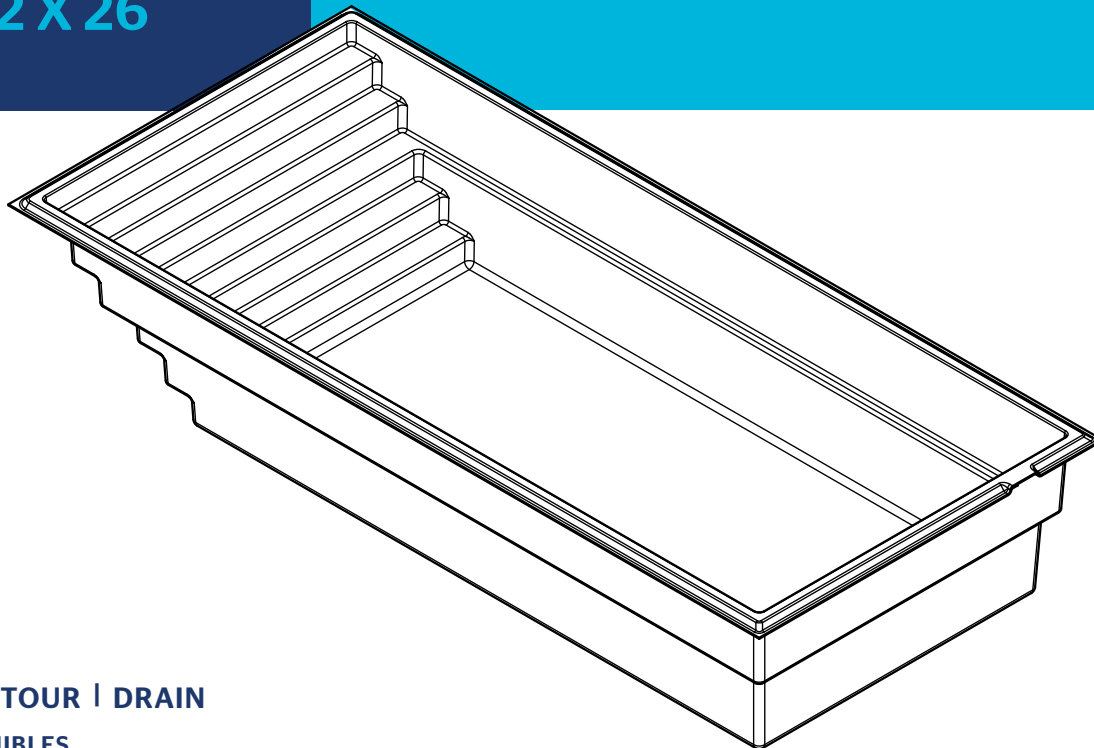

AQUARINO

1226 | 12 X 26

INCLUS:
ÉCUMOIRE | RETOUR | DRAIN

COULEURS DISPONIBLES

COULEURS DE BASE

COULEURS OPTIONNELLES

POIDS PISCINE VIDE	1965 LIVRES 891.3 KILOGRAMMES
VOLUME INTÉRIEUR	1050.86 PIEDS CUBES
VOLUME D'EAU	29 757 LITRES 7,861 GALLONS