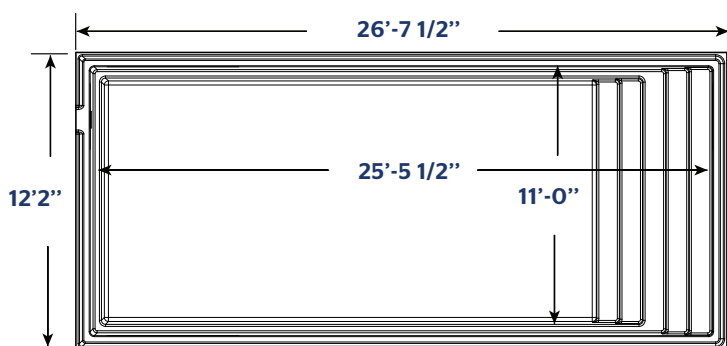

AQUARINO

1226 | 12 X 26

INCLUS:
ÉCUMOIRE | RETOUR | DRAIN

COULEURS DISPONIBLES

COULEURS DE BASE

COULEURS OPTIONNELLES

POIDS PISCINE VIDE	1965 LIVRES 891.3 KILOGRAMMES
VOLUME INTÉRIEUR	1050.86 PIEDS CUBES
VOLUME D'EAU	29 757 LITRES 7,861 GALLONS