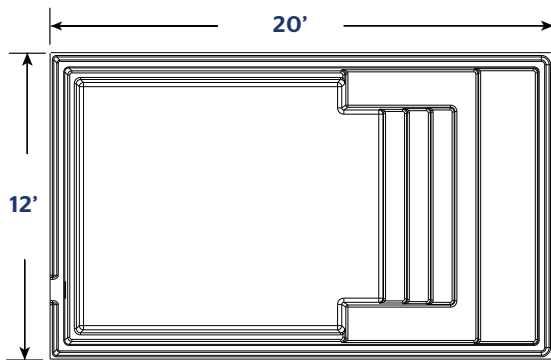

AQUARINO

1220 | 12 X 20 PLAGE

INCLUS :
ÉCUMOIRE | RETOUR |
COULEURS DISPONIBLES **DRAIN**

COULEURS DE BASE

COULEURS OPTIONNELLES

POIDS PISCINE VIDE	1500 LIVRES 680 KILOGRAMMES
VOLUME INTÉRIEUR	780 PIEDS CUBES
VOLUME D'EAU	22 133 LITERS 5846 GALLONS