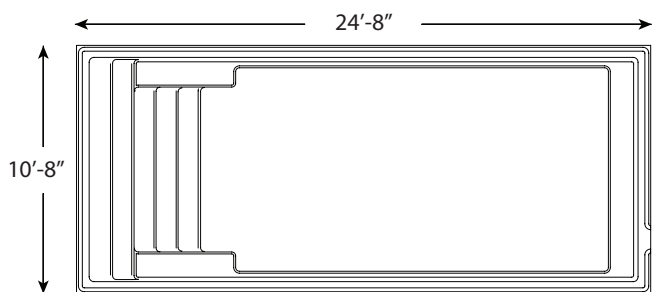

AQUARINO

1125 | 11 X 25

NOUVEAU MODÈLE

2019

INCLUS :
ÉCUMOIRE | RETOUR | DRAIN

COULEURS DISPONIBLES

COULEURS DE BASE

COULEURS OPTIONNELLES

POIDS PISCINE VIDE	1,700 LIVRES 770 KILOGRAMMES
---------------------------	--------------------------------

VOLUME INTÉRIEUR	711 PIEDS CUBES
-------------------------	-----------------

VOLUME D'EAU	22,452 LITRES 5,931 GALLONS
---------------------	-------------------------------