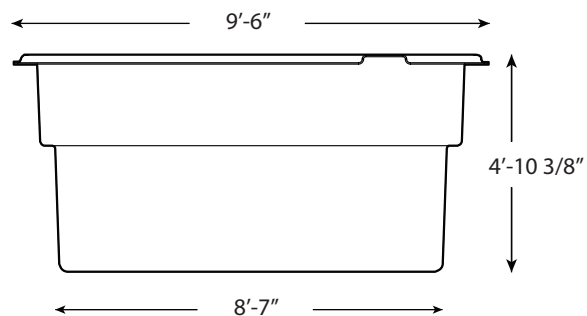

AQUARINO

1125 | 11 X 25

NOUVEAU MODÈLE

2019

INCLUS :
ÉCUMOIRE | RETOUR | DRAIN

COULEURS DISPONIBLES

COULEURS DE BASE

COULEURS OPTIONNELLES

POIDS PISCINE VIDE	1,700 LIVRES 770 KILOGRAMMES
---------------------------	--------------------------------

VOLUME INTÉRIEUR	711 PIEDS CUBES
-------------------------	-----------------

VOLUME D'EAU	22,452 LITRES 5,931 GALLONS
---------------------	-------------------------------