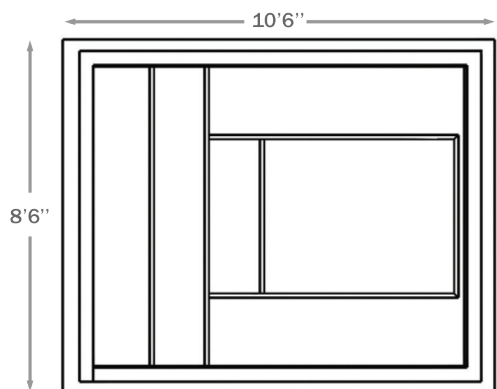

AQUARINO

810 | 8 X 10

INCLUS :
ÉCUMOIRE | RETOUR | DRAIN

COULEURS DISPONIBLES

COULEURS DE BASE

COULEURS OPTIONNELLES

POIDS PISCINE VIDE	550 LIVRES 250 KILOGRAMMES
VOLUME INTÉRIEUR	160 PIEDS CUBES
VOLUME D'EAU	3 600 LITRES 950 GALLONS