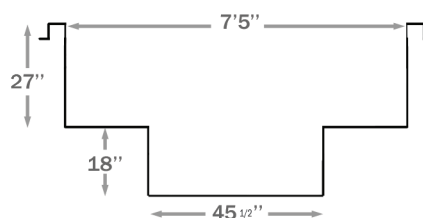

AQUARINO

810 | 8 X 10

INCLUS :
ÉCUMOIRE | RETOUR | DRAIN

COULEURS DISPONIBLES

COULEURS DE BASE

COULEURS OPTIONNELLES

POIDS PISCINE VIDE	550 LIVRES 250 KILOGRAMMES
VOLUME INTÉRIEUR	160 PIEDS CUBES
VOLUME D'EAU	3 600 LITRES 950 GALLONS

2 SALLES DE MONTRE :
RIVE-NORD : 490, RUE SICARD, MASCOUCHE, J7K 3G5
RIVE-SUD : 45, CH. NOBEL, ST-MATHIEU-DE-BELOEIL, J3G 4S5
AQUARINO.CA