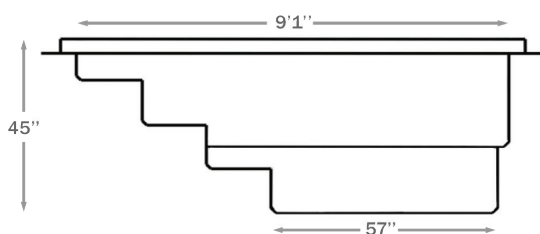

AQUARINO

810 | 8 X 10

INCLUS :
ÉCUMOIRE | RETOUR | DRAIN

COULEURS DISPONIBLES

COULEURS DE BASE

COULEURS OPTIONNELLES

POIDS PISCINE VIDE	550 LIVRES 250 KILOGRAMMES
VOLUME INTÉRIEUR	160 PIEDS CUBES
VOLUME D'EAU	3 600 LITRES 950 GALLONS