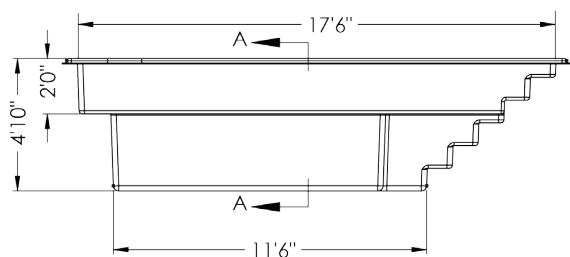

## 1119 | 11 X 19

**INCLUS :**  
ÉCUMOIRE | RETOUR | DRAIN

**COULEURS DISPONIBLES**

COULEURS DE BASE

COULEURS OPTIONNELLES

POIDS PISCINE VIDE	1 000 LIVRES   454 KILOGRAMMES
VOLUME INTÉRIEUR	539 PIEDS CUBES
VOLUME D'EAU	15 300 LITRES   4 042 GALLONS