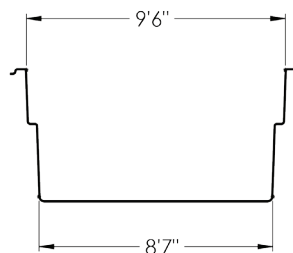

## 1119 | 11 X 19

**INCLUS :**  
ÉCUMOIRE | RETOUR | DRAIN

**COULEURS DISPONIBLES**

COULEURS DE BASE

COULEURS OPTIONNELLES

POIDS PISCINE VIDE	1 000 LIVRES   454 KILOGRAMMES
VOLUME INTÉRIEUR	539 PIEDS CUBES
VOLUME D'EAU	15 300 LITRES   4 042 GALLONS