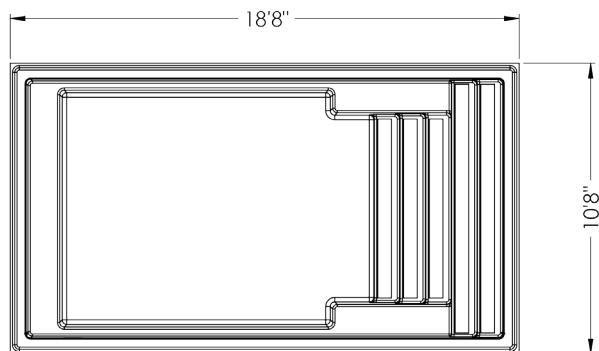

## 1119 | 11 X 19

**INCLUS :**  
ÉCUMOIRE | RETOUR | DRAIN

**COULEURS DISPONIBLES**

COULEURS DE BASE

COULEURS OPTIONNELLES

POIDS PISCINE VIDE	1 000 LIVRES   454 KILOGRAMMES
VOLUME INTÉRIEUR	539 PIEDS CUBES
VOLUME D'EAU	15 300 LITRES   4 042 GALLONS

2 SALLES DE MONTRE :  
RIVE-NORD : 490, RUE SICARD, MASCOUCHE, J7K 3G5  
RIVE-SUD : 45, CH. NOBEL, ST-MATHIEU-DE-BELOEIL, J3G 4S5  
AQUARINO.CA