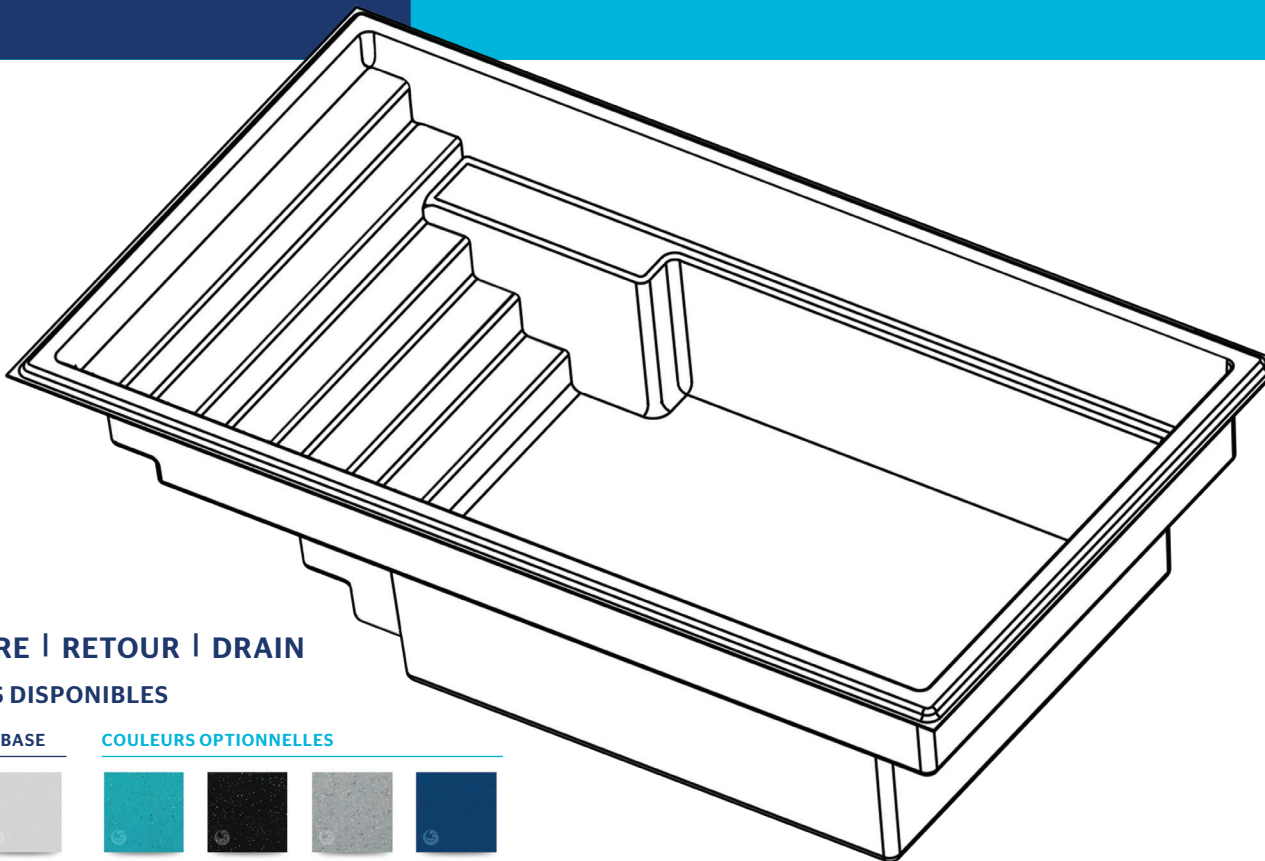

# AQUARINO

## 1119 | 11 X 19

**INCLUS :**  
ÉCUMOIRE | RETOUR | DRAIN

**COULEURS DISPONIBLES**

COULEURS DE BASE

COULEURS OPTIONNELLES

POIDS PISCINE VIDE	1 000 LIVRES   454 KILOGRAMMES
VOLUME INTÉRIEUR	539 PIEDS CUBES
VOLUME D'EAU	15 300 LITRES   4 042 GALLONS